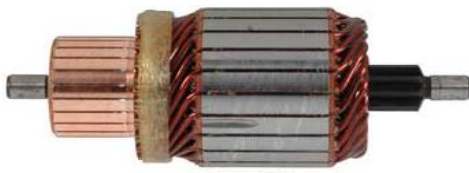

SL-FD-AR2002 12V,1.4KW

Slots: 28 Teeth: 11 L. 127.0 mm O.D. 55.5 mm

WAI: 61-211
OREM:
CARGO: 231138
LESTER:
REPLACING:
SERVICING: 3226, 3241, 3270, 6645, 6646, 6647

SL-FD-AR2003 12V,1.1KW

Slots: 23 Teeth: 9 L. 111.0 mm O.D. 44.6 mm