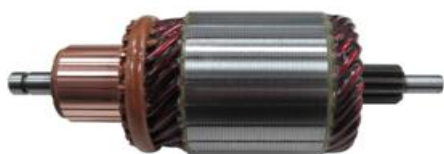

SL-BS-AR3018 12V,1.7KW

WAI:
OREM: IM2127
CARGO: 230518
LESTER:
REPLACING:
SERVICING: 0001110004, 0001110070, 0001110071, 0001110072, 0001110104, 0001110110, 0001110112, 0001110122, 0001110123, 0001110130, 0001110131, 0001124015, 0001124020, 0001124021

Slots: 23 Teeth: 13 L. 160 mm O.D. 59 mm