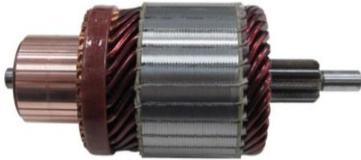

SL-DS-AR9003 12V,1.4KW

Slots: 29 Teeth: 9 L. 101.3 mm O.D. 50.6 mm

WAI:
OREM: IM3152
CARGO: 239078/331971
LESTER:
REPLACING:
SERVICING: 28100-YV010, 428000-1640, 428000-1760