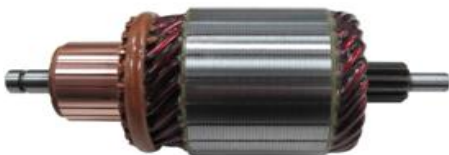

SL-BS-AR3015 12V,1.7KW

WAI: 61-9132
OREM: IM2110
CARGO: 138674
LESTER: 3042, 3176
REPLACING: 1004011040, 1004011054, 1007010090
SERVICING: 0001110063, 0001110068

Slots: 23 Teeth: 11 L. 163 mm O.D. 59 mm